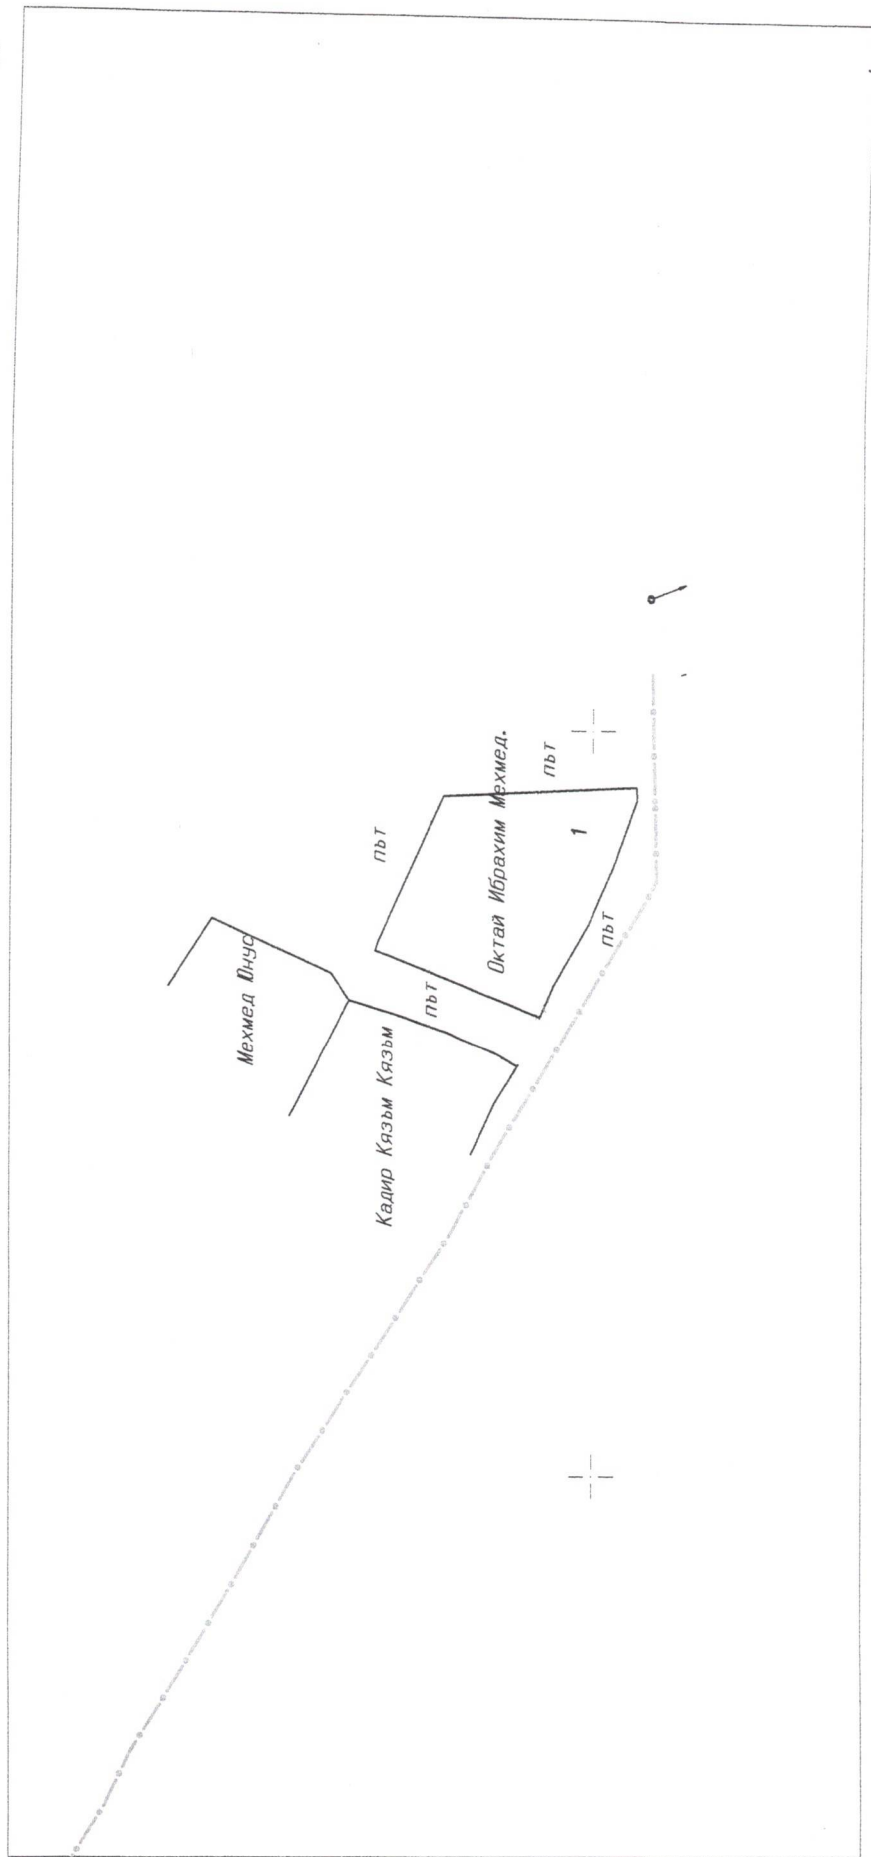

ГЕОДЕЗИЧЕСКА СНИМКА

на синури на имот (Октай Ибрахим Мехмед)

с.Подворец, общ.Руен
Област Бургас

Координатна система 1970 г.

1:1000

1см=10м